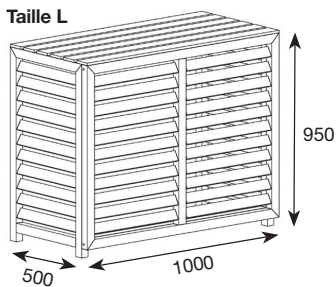

CACHE CLIMATISATION BOIS

Un modèle pour toutes vos envies :
à laisser brut ou à peindre pour s'accorder au décor de votre extérieur.
Bois : 100% sapin brut traité.
Couleur : marron foncé.

Description	Dimensions intérieures (LxPxH)	Dimensions extérieures (LxPxH)	Code CBM
Cache climatisation bois traité Taille M	900 x 475 x 675	950 x 500 x 700	CLI03110
Cache climatisation bois traité Taille L	950 x 475 x 925	1000 x 500 x 950	CLI03112
Cache climatisation bois traité Taille XL	1100 x 475 x 1550	1150 x 500 x 1600	CLI03114

Taille L