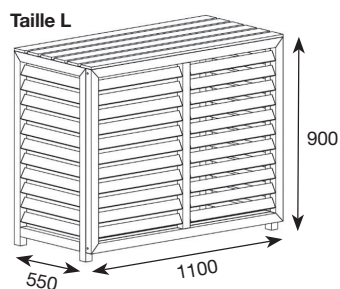

Description	Dimensions intérieures (LxPxH)	Dimensions extérieures (LxPxH)	Code CBM
Cache climatisation aluminium Taille M blanc	890 x 390 x 690	950 x 420 x 720	CLI03302
Cache climatisation aluminium Taille M+ blanc	1000 x 500 x 700	1060 x 530 x 730	CLI03303
Cache climatisation aluminium Taille L blanc	990 x 466 x 801	1050 x 496 x 831	CLI03304
Cache climatisation aluminium Taille L+ blanc	1200 x 600 x 950	1260 x 630 x 980	CLI03305
Cache climatisation aluminium Taille XL blanc	1268 x 510 x 1720	1328 x 540 x 1750	CLI03306
Cache climatisation aluminium Taille XL+ blanc	1400 x 700 x 1700	1460 x 730 x 1730	CLI03307

CACHE CLIMATISATION ACIER GRIS ANTHRACITE

Fixation murale intégrée - Résistance à toute épreuve - Economique

Entretien facile - Esthétique - Sécurité - Réduction des nuisances sonores - RAL7016

Description	Dimensions intérieures (LxPxH)	Dimensions extérieures (LxPxH)	Code CBM
Cache climatisation acier Taille M gris anthracite	950 x 490 x 800	950 x 500 x 800	CLI03502
Cache climatisation acier Taille L gris anthracite	1100 x 540 x 900	1100 x 550 x 900	CLI03504