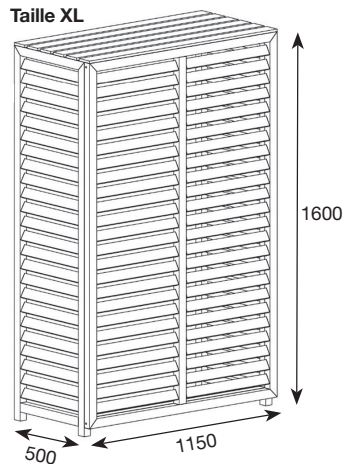

CACHE CLIMATISATION BOIS

Un modèle pour toutes vos envies :
à laisser brut ou à peindre pour s'accorder au décor de votre extérieur.
Bois : 100% sapin brut traité.
Couleur : marron foncé.

Description	Dimensions intérieures (LxPxH)	Dimensions extérieures (LxPxH)	Code CBM
Cache climatisation bois traité Taille M	900 x 475 x 675	950 x 500 x 700	CLI03110
Cache climatisation bois traité Taille L	950 x 475 x 925	1000 x 500 x 950	CLI03112
Cache climatisation bois traité Taille XL	1100 x 475 x 1550	1150 x 500 x 1600	CLI03114

Taille XL