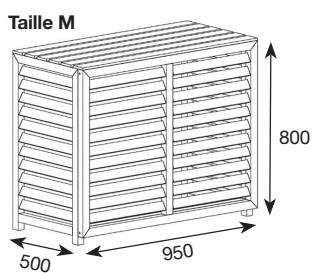

Description	Dimensions intérieures (LxPxH)	Dimensions extérieures (LxPxH)	Code CBM
Cache climatisation aluminium Taille M blanc	890 x 390 x 690	950 x 420 x 720	CLI03302
Cache climatisation aluminium Taille M+ blanc	1000 x 500 x 700	1060 x 530 x 730	CLI03303
Cache climatisation aluminium Taille L blanc	990 x 466 x 801	1050 x 496 x 831	CLI03304
Cache climatisation aluminium Taille L+ blanc	1200 x 600 x 950	1260 x 630 x 980	CLI03305
Cache climatisation aluminium Taille XL blanc	1268 x 510 x 1720	1328 x 540 x 1750	CLI03306
Cache climatisation aluminium Taille XL+ blanc	1400 x 700 x 1700	1460 x 730 x 1730	CLI03307

CACHE CLIMATISATION ACIER GRIS ANTHRACITE

Fixation murale intégrée - Résistance à toute épreuve - Economique

Entretien facile - Esthétique - Sécurité - Réduction des nuisances sonores - RAL7016

Description	Dimensions intérieures (LxPxH)	Dimensions extérieures (LxPxH)	Code CBM
Cache climatisation acier Taille M gris anthracite	950 x 490 x 800	950 x 500 x 800	CLI03502
Cache climatisation acier Taille L gris anthracite	1100 x 540 x 900	1100 x 550 x 900	CLI03504