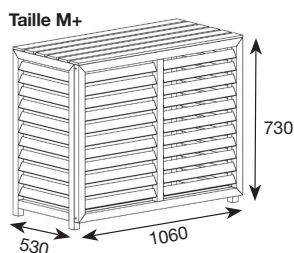

Description	Dimensions intérieures (LxPxH)	Dimensions extérieures (LxPxH)	Code CBM
Cache climatisation bois traité Taille M	900 x 475 x 675	950 x 500 x 700	CLI03110
Cache climatisation bois traité Taille L	950 x 475 x 925	1000 x 500 x 950	CLI03112
Cache climatisation bois traité Taille XL	1100 x 475 x 1550	1150 x 500 x 1600	CLI03114

Taille M

Taille L

Taille XL

CACHE CLIMATISATION ALUMINIUM BLANC

Fixation murale intégrée - Résistance à toute épreuve - Durabilité

Entretien facile - Esthétique - Sécurité - Réduction des nuisances sonores - RAL9010

Description	Dimensions intérieures (LxPxH)	Dimensions extérieures (LxPxH)	Code CBM
Cache climatisation aluminium Taille M blanc	890 x 390 x 690	950 x 420 x 720	CLI03302
Cache climatisation aluminium Taille M+ blanc	1000 x 500 x 700	1060 x 530 x 730	CLI03303
Cache climatisation aluminium Taille L blanc	990 x 466 x 801	1050 x 496 x 831	CLI03304
Cache climatisation aluminium Taille L+ blanc	1200 x 600 x 950	1260 x 630 x 980	CLI03305
Cache climatisation aluminium Taille XL blanc	1268 x 510 x 1720	1328 x 540 x 1750	CLI03306
Cache climatisation aluminium Taille XL+ blanc	1400 x 700 x 1700	1460 x 730 x 1730	CLI03307