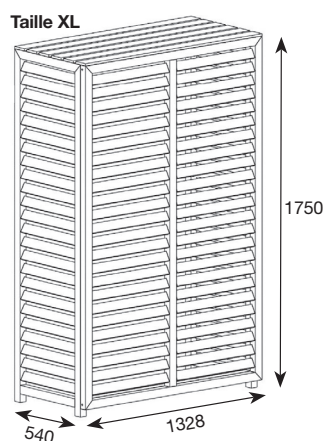

Description	Dimensions intérieures (LxPxH)	Dimensions extérieures (LxPxH)	Code CBM
Cache climatisation bois traité Taille M	900 x 475 x 675	950 x 500 x 700	CLI03110
Cache climatisation bois traité Taille L	950 x 475 x 925	1000 x 500 x 950	CLI03112
Cache climatisation bois traité Taille XL	1100 x 475 x 1550	1150 x 500 x 1600	CLI03114

Taille M

Taille L

Taille XL

CACHE CLIMATISATION ALUMINIUM BLANC

Fixation murale intégrée - Résistance à toute épreuve - Durabilité

Entretien facile - Esthétique - Sécurité - Réduction des nuisances sonores - RAL9010

Description	Dimensions intérieures (LxPxH)	Dimensions extérieures (LxPxH)	Code CBM
Cache climatisation aluminium Taille M blanc	890 x 390 x 690	950 x 420 x 720	CLI03302
Cache climatisation aluminium Taille M+ blanc	1000 x 500 x 700	1060 x 530 x 730	CLI03303
Cache climatisation aluminium Taille L blanc	990 x 466 x 801	1050 x 496 x 831	CLI03304
Cache climatisation aluminium Taille L+ blanc	1200 x 600 x 950	1260 x 630 x 980	CLI03305
Cache climatisation aluminium Taille XL blanc	1268 x 510 x 1720	1328 x 540 x 1750	CLI03306
Cache climatisation aluminium Taille XL+ blanc	1400 x 700 x 1700	1460 x 730 x 1730	CLI03307