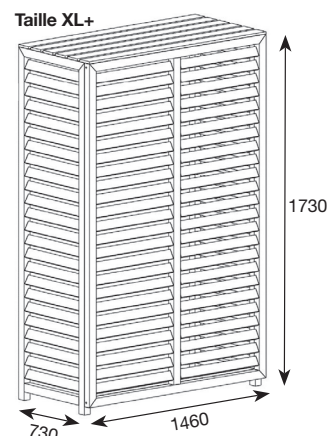

Description	Dimensions intérieures (LxPxH)	Dimensions extérieures (LxPxH)	Code CBM
Cache climatisation bois traité Taille M	900 x 475 x 675	950 x 500 x 700	CLI03110
Cache climatisation bois traité Taille L	950 x 475 x 925	1000 x 500 x 950	CLI03112
Cache climatisation bois traité Taille XL	1100 x 475 x 1550	1150 x 500 x 1600	CLI03114

Taille M

Taille L

Taille XL

CACHE CLIMATISATION ALUMINIUM BLANC

Fixation murale intégrée - Résistance à toute épreuve - Durabilité

Entretien facile - Esthétique - Sécurité - Réduction des nuisances sonores - RAL9010

Description	Dimensions intérieures (LxPxH)	Dimensions extérieures (LxPxH)	Code CBM
Cache climatisation aluminium Taille M blanc	890 x 390 x 690	950 x 420 x 720	CLI03302
Cache climatisation aluminium Taille M+ blanc	1000 x 500 x 700	1060 x 530 x 730	CLI03303
Cache climatisation aluminium Taille L blanc	990 x 466 x 801	1050 x 496 x 831	CLI03304
Cache climatisation aluminium Taille L+ blanc	1200 x 600 x 950	1260 x 630 x 980	CLI03305
Cache climatisation aluminium Taille XL blanc	1268 x 510 x 1720	1328 x 540 x 1750	CLI03306
Cache climatisation aluminium Taille XL+ blanc	1400 x 700 x 1700	1460 x 730 x 1730	CLI03307