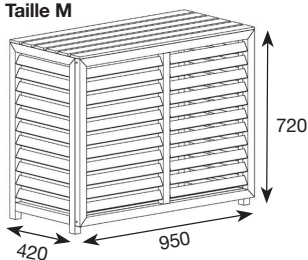

CACHE CLIMATISATION COMPOSITE BLANC

Mélange de copeaux de bois recyclés et de plastique. L'apparence du bois sans les contraintes ! Cette matière est idéale pour affronter les conditions météorologiques (pluie, vent et soleil..).

Le plus : Produit pré-monté, installation ultra rapide. RAL9010.

Description	Dimensions intérieures (LxPxH)	Dimensions extérieures (LxPxH)	Code CBM
Cache climatisation composite Taille M blanc	882 x 386 x 676	950 x 420 x 720	CLI03202
Cache climatisation composite Taille L blanc	982 x 462 x 787	1050 x 496 x 831	CLI03204
Cache climatisation composite Taille XL blanc	1260 x 500 x 1700	1328 x 540 x 1750	CLI03205

Taille M

PANNEAU ARRIÈRE

Description	Dimensions	Code CBM
Pan arrière composite taille M blanc	882 x 636 mm	CLI03230
Pan arrière composite taille L blanc	982 x 747 mm	CLI03234

KIT RALLONGES

Le kit rallonge permet d'augmenter de 10 cm la hauteur et/ou la profondeur de votre cache climatisation en composite. Compatible avec les 3 tailles (M, L et XL), cette option permet plus de compatibilités à vos caches climatisation. Livré avec 4 extensions murales, 4 pieds et un sachet de vis.

Description	Code CBM
Kit rallonges cache climatisation blanc	CLI03280