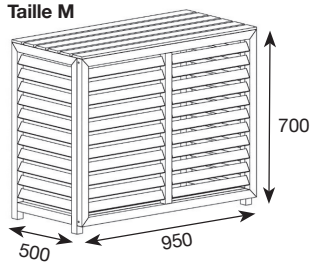

CACHE CLIMATISATION BOIS

Un modèle pour toutes vos envies :
à laisser brut ou à peindre pour s'accorder au décor de votre extérieur.
Bois : 100% sapin brut traité.
Couleur : marron foncé.

Description	Dimensions intérieures (LxPxH)	Dimensions extérieures (LxPxH)	Code CBM
Cache climatisation bois traité Taille M	900 x 475 x 675	950 x 500 x 700	CLI03110
Cache climatisation bois traité Taille L	950 x 475 x 925	1000 x 500 x 950	CLI03112
Cache climatisation bois traité Taille XL	1100 x 475 x 1550	1150 x 500 x 1600	CLI03114

Taille M