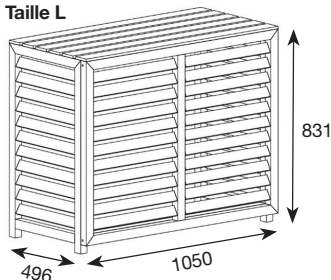

CACHE CLIMATISATION COMPOSITE TECK

Mélange de copeaux de bois recyclés et de plastique. L'apparence du bois sans les contraintes ! Cette matière est idéale pour affronter les conditions météorologiques (pluie, vent et soleil..).

Le plus : Produit pré-monté, installation ultra rapide. RAL1011.

Description	Dimensions intérieures (LxPxH)	Dimensions extérieures (LxPxH)	Code CBM
Cache climatisation composite Taille M teck	882 x 386 x 676	950 x 420 x 720	CLI03206
Cache climatisation composite Taille L teck	982 x 462 x 787	1050 x 496 x 831	CLI03208
Cache climatisation composite Taille XL teck	1260 x 500 x 1700	1328 x 540 x 1750	CLI03209

Taille L

PANNEAU ARRIÈRE

Description	Dimensions	Code CBM
Pan arrière composite taille M teck	882 x 636 mm	CLI03231
Pan arrière composite taille L teck	982 x 747 mm	CLI03235

KIT RALLONGES

Le kit rallonge permet d'augmenter de 10 cm la hauteur et/ou la profondeur de votre cache climatisation en composite. Compatible avec les 3 tailles (M, L et XL), cette option permet plus de compatibilités à vos caches climatisation. Livré avec 4 extensions murales, 4 pieds et un sachet de vis.

Description	Code CBM
Kit rallonges cache climatisation teck	CLI03281