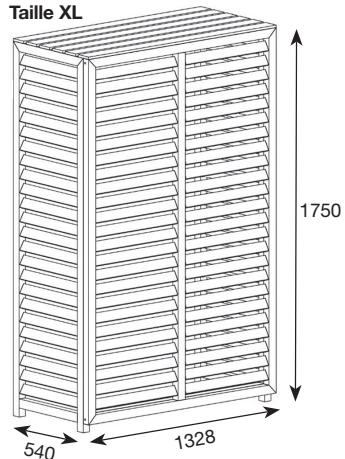

Le plus : Produit pré-monté, installation ultra rapide. RAL9010.

Description	Dimensions intérieures (LxPxH)	Dimensions extérieures (LxPxH)	Code CBM
Cache climatisation composite Taille M blanc	882 x 386 x 676	950 x 420 x 720	CLI03202
Cache climatisation composite Taille L blanc	982 x 462 x 787	1050 x 496 x 831	CLI03204
Cache climatisation composite Taille XL blanc	1260 x 500 x 1700	1328 x 540 x 1750	CLI03205

Taille M

Taille L

Taille XL

PANNEAU ARRIÈRE

Description	Dimensions	Code CBM
Pan arrière composite taille M blanc	882 x 636 mm	CLI03230
Pan arrière composite taille L blanc	982 x 747 mm	CLI03234

KIT RALLONGES

Le kit rallonge permet d'augmenter de 10 cm la hauteur et/ou la profondeur de votre cache climatisation en composite. Compatible avec les 3 tailles (M, L et XL), cette option permet plus de compatibilités à vos caches climatisation. Livré avec 4 extensions murales, 4 pieds et un sachet de vis.