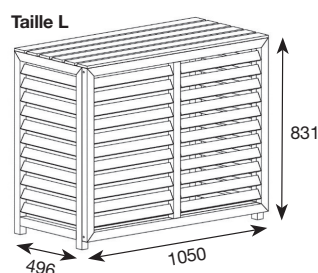

Description	Dimensions intérieures (LxPxH)	Dimensions extérieures (LxPxH)	Code CBM
Cache climatisation bois traité Taille M	900 x 475 x 675	950 x 500 x 700	CLI03110
Cache climatisation bois traité Taille L	950 x 475 x 925	1000 x 500 x 950	CLI03112
Cache climatisation bois traité Taille XL	1100 x 475 x 1550	1150 x 500 x 1600	CLI03114

Taille M

Taille L

Taille XL

CACHE CLIMATISATION ALUMINIUM BLANC

Fixation murale intégrée - Résistance à toute épreuve - Durabilité

Entretien facile - Esthétique - Sécurité - Réduction des nuisances sonores - RAL9010

Description	Dimensions intérieures (LxPxH)	Dimensions extérieures (LxPxH)	Code CBM
Cache climatisation aluminium Taille M blanc	890 x 390 x 690	950 x 420 x 720	CLI03302
Cache climatisation aluminium Taille M+ blanc	1000 x 500 x 700	1060 x 530 x 730	CLI03303
Cache climatisation aluminium Taille L blanc	990 x 466 x 801	1050 x 496 x 831	CLI03304
Cache climatisation aluminium Taille L+ blanc	1200 x 600 x 950	1260 x 630 x 980	CLI03305
Cache climatisation aluminium Taille XL blanc	1268 x 510 x 1720	1328 x 540 x 1750	CLI03306
Cache climatisation aluminium Taille XL+ blanc	1400 x 700 x 1700	1460 x 730 x 1730	CLI03307