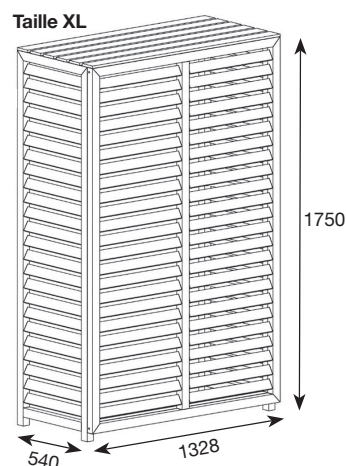

Le kit rallonge permet d'augmenter de 10 cm la hauteur et/ou la profondeur de votre cache climatisation en composite. Compatible avec les 3 tailles (M, L et XL), cette option permet plus de compatibilités à vos caches climatisation. Livré avec 4 extensions murales, 4 pieds et un sachet de vis.

Le plus : Produit pré-monté, installation ultra rapide. RAL7016.

Description	Dimensions intérieures (LxPxH)	Dimensions extérieures (LxPxH)	Code CBM
Cache climatisation composite Taille M gris anthracite	882 x 386 x 676	950 x 420 x 720	CLI03210
Cache climatisation composite Taille L gris anthracite	982 x 462 x 787	1050 x 496 x 831	CLI03212
Cache climatisation composite Taille XL gris anthracite	1260 x 500 x 1700	1328 x 540 x 1750	CLI03213