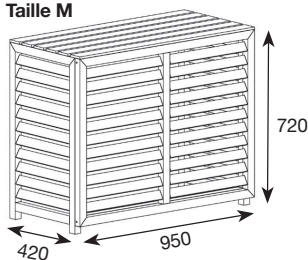

CACHE CLIMATISATION COMPOSITE TECK

Mélange de copeaux de bois recyclés et de plastique. L'apparence du bois sans les contraintes ! Cette matière est idéale pour affronter les conditions météorologiques (pluie, vent et soleil..).

Le plus : Produit pré-monté, installation ultra rapide. RAL1011.

Description	Dimensions intérieures (LxPxH)	Dimensions extérieures (LxPxH)	Code CBM
Cache climatisation composite Taille M teck	882 x 386 x 676	950 x 420 x 720	CLI03206
Cache climatisation composite Taille L teck	982 x 462 x 787	1050 x 496 x 831	CLI03208
Cache climatisation composite Taille XL teck	1260 x 500 x 1700	1328 x 540 x 1750	CLI03209

Taille M