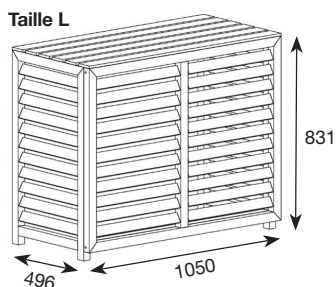

Le kit rallonge permet d'augmenter de 10 cm la hauteur et/ou la profondeur de votre cache climatisation en composite. Compatible avec les 3 tailles (M, L et XL), cette option permet plus de compatibilités à vos caches climatisation. Livré avec 4 extensions murales, 4 pieds et un sachet de vis.

Description	Code CBM
Kit rallonges cache climatisation teck	CLI03281

CACHE CLIMATISATION COMPOSITE GRIS ANTHRACITE

Mélange de copeaux de bois recyclés et de plastique. L'apparence du bois sans les contraintes ! Cette matière est idéale pour affronter les conditions météorologiques (pluie, vent et soleil..).

Le plus : Produit pré-monté, installation ultra rapide. RAL7016.

Description	Dimensions intérieures (LxPxH)	Dimensions extérieures (LxPxH)	Code CBM
Cache climatisation composite Taille M gris anthracite	882 x 386 x 676	950 x 420 x 720	CLI03210
Cache climatisation composite Taille L gris anthracite	982 x 462 x 787	1050 x 496 x 831	CLI03212
Cache climatisation composite Taille XL gris anthracite	1260 x 500 x 1700	1328 x 540 x 1750	CLI03213