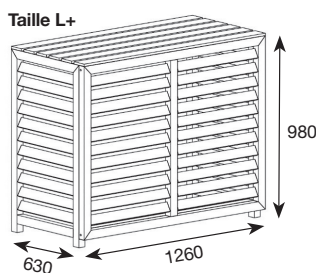

Description	Dimensions intérieures (LxPxH)	Dimensions extérieures (LxPxH)	Code CBM
Cache climatisation bois traité Taille M	900 x 475 x 675	950 x 500 x 700	CLI03110
Cache climatisation bois traité Taille L	950 x 475 x 925	1000 x 500 x 950	CLI03112
Cache climatisation bois traité Taille XL	1100 x 475 x 1550	1150 x 500 x 1600	CLI03114

Taille M

Taille L

Taille XL

CACHE CLIMATISATION ALUMINIUM BLANC

Fixation murale intégrée - Résistance à toute épreuve - Durabilité

Entretien facile - Esthétique - Sécurité - Réduction des nuisances sonores - RAL9010

Description	Dimensions intérieures (LxPxH)	Dimensions extérieures (LxPxH)	Code CBM
Cache climatisation aluminium Taille M blanc	890 x 390 x 690	950 x 420 x 720	CLI03302
Cache climatisation aluminium Taille M+ blanc	1000 x 500 x 700	1060 x 530 x 730	CLI03303
Cache climatisation aluminium Taille L blanc	990 x 466 x 801	1050 x 496 x 831	CLI03304
Cache climatisation aluminium Taille L+ blanc	1200 x 600 x 950	1260 x 630 x 980	CLI03305
Cache climatisation aluminium Taille XL blanc	1268 x 510 x 1720	1328 x 540 x 1750	CLI03306
Cache climatisation aluminium Taille XL+ blanc	1400 x 700 x 1700	1460 x 730 x 1730	CLI03307