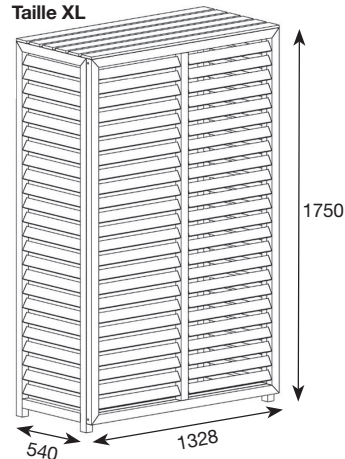

Le plus : Produit pré-monté, installation ultra rapide. RAL1011.

Description	Dimensions intérieures (LxPxH)	Dimensions extérieures (LxPxH)	Code CBM
Cache climatisation composite Taille M teck	882 x 386 x 676	950 x 420 x 720	CLI03206
Cache climatisation composite Taille L teck	982 x 462 x 787	1050 x 496 x 831	CLI03208
Cache climatisation composite Taille XL teck	1260 x 500 x 1700	1328 x 540 x 1750	CLI03209

Taille M

Taille L

Taille XL

PANNEAU ARRIÈRE

Description	Dimensions	Code CBM
Pan arrière composite taille M teck	882 x 636 mm	CLI03231
Pan arrière composite taille L teck	982 x 747 mm	CLI03235

KIT RALLONGES