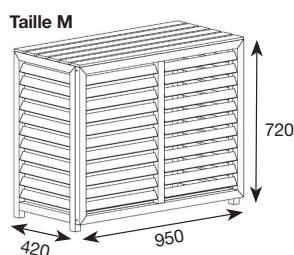

Description	Dimensions intérieures (LxPxH)	Dimensions extérieures (LxPxH)	Code CBM
Cache climatisation bois traité Taille M	900 x 475 x 675	950 x 500 x 700	CLI03110
Cache climatisation bois traité Taille L	950 x 475 x 925	1000 x 500 x 950	CLI03112
Cache climatisation bois traité Taille XL	1100 x 475 x 1550	1150 x 500 x 1600	CLI03114

Taille M

Taille L

Taille XL

CACHE CLIMATISATION ALUMINIUM BLANC

Fixation murale intégrée - Résistance à toute épreuve - Durabilité

Entretien facile - Esthétique - Sécurité - Réduction des nuisances sonores - RAL9010

Description	Dimensions intérieures (LxPxH)	Dimensions extérieures (LxPxH)	Code CBM
Cache climatisation aluminium Taille M blanc	890 x 390 x 690	950 x 420 x 720	CLI03302
Cache climatisation aluminium Taille M+ blanc	1000 x 500 x 700	1060 x 530 x 730	CLI03303
Cache climatisation aluminium Taille L blanc	990 x 466 x 801	1050 x 496 x 831	CLI03304
Cache climatisation aluminium Taille L+ blanc	1200 x 600 x 950	1260 x 630 x 980	CLI03305
Cache climatisation aluminium Taille XL blanc	1268 x 510 x 1720	1328 x 540 x 1750	CLI03306
Cache climatisation aluminium Taille XL+ blanc	1400 x 700 x 1700	1460 x 730 x 1730	CLI03307