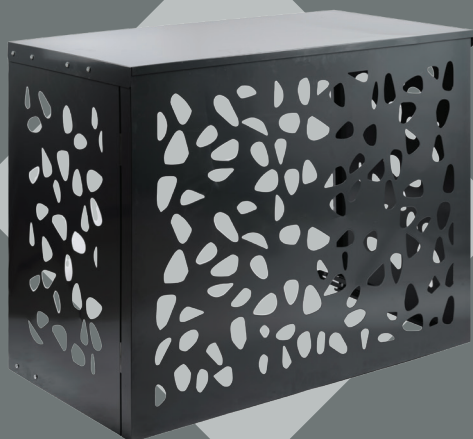

CACHE CLIMATISATION ACIER GRIS ANTHRACITE

Fixation murale intégrée - Résistance à toute épreuve - Economique

Entretien facile - Esthétique - Sécurité - Réduction des nuisances sonores - RAL7016

Description	Dimensions intérieures (LxPxH)	Dimensions extérieures (LxPxH)	Code CBM
Cache climatisation acier Taille M gris anthracite	950 x 490 x 800	950 x 500 x 800	CLI03502
Cache climatisation acier Taille L gris anthracite	1100 x 540 x 900	1100 x 550 x 900	CLI03504