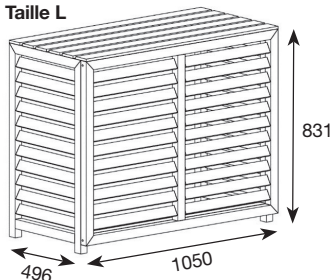

CACHE CLIMATISATION COMPOSITE BLANC

Mélange de copeaux de bois recyclés et de plastique. L'apparence du bois sans les contraintes ! Cette matière est idéale pour affronter les conditions météorologiques (pluie, vent et soleil..).

Le plus : Produit pré-monté, installation ultra rapide. RAL9010.

Description	Dimensions intérieures (LxPxH)	Dimensions extérieures (LxPxH)	Code CBM
Cache climatisation composite Taille M blanc	882 x 386 x 676	950 x 420 x 720	CLI03202
Cache climatisation composite Taille L blanc	982 x 462 x 787	1050 x 496 x 831	CLI03204
Cache climatisation composite Taille XL blanc	1260 x 500 x 1700	1328 x 540 x 1750	CLI03205

Taille L

PANNEAU ARRIÈRE

Description	Dimensions	Code CBM
Pan arrière composite taille M blanc	882 x 636 mm	CLI03230
Pan arrière composite taille L blanc	982 x 747 mm	CLI03234

KIT RALLONGES

Le kit rallonge permet d'augmenter de 10 cm la hauteur et/ou la profondeur de votre cache climatisation en composite. Compatible avec les 3 tailles (M, L et XL), cette option permet plus de compatibilités à vos caches climatisation. Livré avec 4 extensions murales, 4 pieds et un sachet de vis.

Description	Code CBM
Kit rallonges cache climatisation blanc	CLI03280