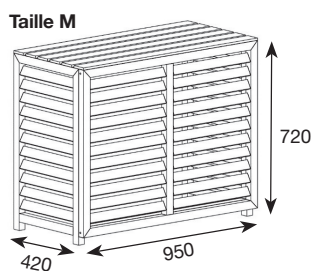

Le kit rallonge permet d'augmenter de 10 cm la hauteur et/ou la profondeur de votre cache climatisation en composite. Compatible avec les 3 tailles (M, L et XL), cette option permet plus de compatibilités à vos caches climatisation. Livré avec 4 extensions murales, 4 pieds et un sachet de vis.

Le plus : Produit pré-monté, installation ultra rapide. RAL7016.

Description	Dimensions intérieures (LxPxH)	Dimensions extérieures (LxPxH)	Code CBM
Cache climatisation composite Taille M gris anthracite	882 x 386 x 676	950 x 420 x 720	CLI03210
Cache climatisation composite Taille L gris anthracite	982 x 462 x 787	1050 x 496 x 831	CLI03212
Cache climatisation composite Taille XL gris anthracite	1260 x 500 x 1700	1328 x 540 x 1750	CLI03213