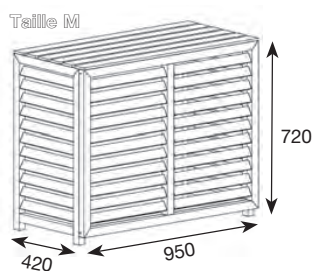

Le plus : Produit pré-monté, installation ultra rapide. RAL9010.

Description	Dimensions intérieures (LxPxH)	Dimensions extérieures (LxPxH)	Code CBM
Cache climatisation composite Taille M blanc	882 x 386 x 676	950 x 420 x 720	CLI03202
Cache climatisation composite Taille L blanc	982 x 462 x 787	1050 x 496 x 831	CLI03204
Cache climatisation composite Taille XL blanc	1260 x 500 x 1700	1328 x 540 x 1750	CLI03205

Le kit rallonge permet d'augmenter de 10 cm la hauteur et/ou la profondeur de votre cache climatisation en composite. Compatible avec les 3 tailles (M, L et XL), cette option permet plus de compatibilités à vos caches climatisation. Livré avec 4 extensions murales, 4 pieds et un sachet de vis.

Description	Code CBM
Kit rallonges cache climatisation blanc	CLI03280

CACHE CLIMATISATIONS COMPOSITE TECK

Mélange de copeaux de bois recyclés et de plastique. L'apparence du bois sans les contraintes ! Cette matière est idéale pour affronter les conditions météorologiques (pluie, vent et soleil.).

Le plus : Produit pré-monté, installation ultra rapide. RAL1011.

Description	Dimensions intérieures (LxPxH)	Dimensions extérieures (LxPxH)	Code CBM
Cache climatisation composite Taille M teck	882 x 386 x 676	950 x 420 x 720	CLI03206
Cache climatisation composite Taille L teck	982 x 462 x 787	1050 x 496 x 831	CLI03208
Cache climatisation composite Taille XL teck	1260 x 500 x 1700	1328 x 540 x 1750	CLI03209