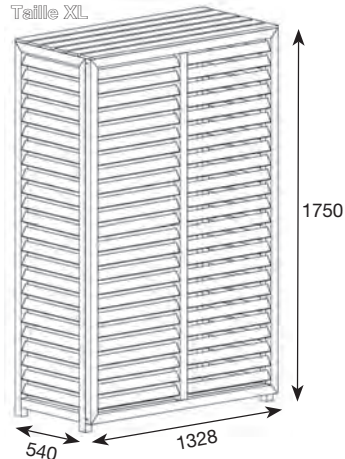

Le plus : Produit pré-monté, installation ultra rapide. RAL9010.

Description	Dimensions intérieures (LxPxH)	Dimensions extérieures (LxPxH)	Code CBM
Cache climatisation composite Taille M blanc	882 x 386 x 676	950 x 420 x 720	CLI03202
Cache climatisation composite Taille L blanc	982 x 462 x 787	1050 x 496 x 831	CLI03204
Cache climatisation composite Taille XL blanc	1260 x 500 x 1700	1328 x 540 x 1750	CLI03205

Taille M

Taille L

Taille XL

PANNEAUX ARRIÈRES

Description	Dimensions	Code CBM
Pan arrière composite taille M blanc	882 x 636 mm	CLI03230
Pan arrière composite taille L blanc	982 x 747 mm	CLI03234

KIT RALLONGES

Le kit rallonge permet d'augmenter de 10 cm la hauteur et/ou la profondeur de votre cache climatisation en composite. Compatible avec les 3 tailles (M, L et XL), cette option permet plus de compatibilités à vos caches climatisation. Livré avec 4 extensions murales, 4 pieds et un sachet de vis.