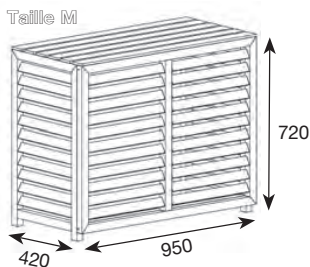

CACHE CLIMATISATIONS COMPOSITE BLANC

Mélange de copeaux de bois recyclés et de plastique. L'apparence du bois sans les contraintes ! Cette matière est idéale pour affronter les conditions météorologiques (pluie, vent et soleil..).

Le plus : Produit pré-monté, installation ultra rapide. RAL9010.

Description	Dimensions intérieures (LxPxH)	Dimensions extérieures (LxPxH)	Code CBM
Cache climatisation composite Taille M blanc	882 x 386 x 676	950 x 420 x 720	CLI03202
Cache climatisation composite Taille L blanc	982 x 462 x 787	1050 x 496 x 831	CLI03204
Cache climatisation composite Taille XL blanc	1260 x 500 x 1700	1328 x 540 x 1750	CLI03205

Taille M