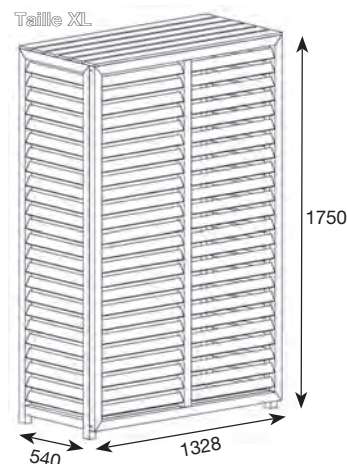

Le plus : Produit pré-monté, installation ultra rapide. RAL9010.

Description	Dimensions intérieures (LxPxH)	Dimensions extérieures (LxPxH)	Code CBM
Cache climatisation composite Taille M blanc	882 x 386 x 676	950 x 420 x 720	CLI03202
Cache climatisation composite Taille L blanc	982 x 462 x 787	1050 x 496 x 831	CLI03204
Cache climatisation composite Taille XL blanc	1260 x 500 x 1700	1328 x 540 x 1750	CLI03205

Le kit rallonge permet d'augmenter de 10 cm la hauteur et/ou la profondeur de votre cache climatisation en composite. Compatible avec les 3 tailles (M, L et XL), cette option permet plus de compatibilités à vos caches climatisation. Livré avec 4 extensions murales, 4 pieds et un sachet de vis.

Description	Code CBM
Kit rallonges cache climatisation blanc	CLI03280

CACHE CLIMATISATIONS COMPOSITE TECK

Mélange de copeaux de bois recyclés et de plastique. L'apparence du bois sans les contraintes ! Cette matière est idéale pour affronter les conditions météorologiques (pluie, vent et soleil.).

Le plus : Produit pré-monté, installation ultra rapide. RAL1011.

Description	Dimensions intérieures (LxPxH)	Dimensions extérieures (LxPxH)	Code CBM
Cache climatisation composite Taille M teck	882 x 386 x 676	950 x 420 x 720	CLI03206
Cache climatisation composite Taille L teck	982 x 462 x 787	1050 x 496 x 831	CLI03208
Cache climatisation composite Taille XL teck	1260 x 500 x 1700	1328 x 540 x 1750	CLI03209