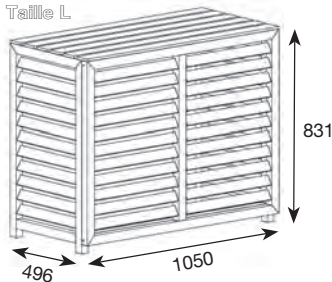

COVERpac

CACHE CLIMATISATIONS COMPOSITE BLANC

Mélange de copeaux de bois recyclés et de plastique. L'apparence du bois sans les contraintes ! Cette matière est idéale pour affronter les conditions météorologiques (pluie, vent et soleil..).

Le plus : Produit pré-monté, installation ultra rapide. RAL9010.

Description	Dimensions intérieures (LxPxH)	Dimensions extérieures (LxPxH)	Code CBM
Cache climatisation composite Taille M blanc	882 x 386 x 676	950 x 420 x 720	CLI03202
Cache climatisation composite Taille L blanc	982 x 462 x 787	1050 x 496 x 831	CLI03204
Cache climatisation composite Taille XL blanc	1260 x 500 x 1700	1328 x 540 x 1750	CLI03205

Taille L

PANNEAUX ARRIÈRES

Description	Dimensions	Code CBM
Pan arrière composite taille M blanc	882 x 636 mm	CLI03230
Pan arrière composite taille L blanc	982 x 747 mm	CLI03234

KIT RALLONGES

Le kit rallonge permet d'augmenter de 10 cm la hauteur et/ou la profondeur de votre cache climatisation en composite. Compatible avec les 3 tailles (M, L et XL), cette option permet plus de compatibilités à vos caches climatisation. Livré avec 4 extensions murales, 4 pieds et un sachet de vis.

Description	Code CBM
Kit rallonges cache climatisation blanc	CLI03280