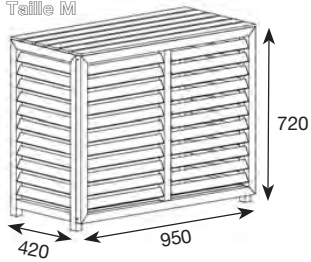

CACHE CLIMATISATIONS ALUMINIUM BLANC

Description	Dimensions extérieures (LxPxH)	Code CBM
Cache climatisation aluminium blanc M	950 x 420 x 720	CLI03302
Cache climatisation aluminium blanc L	1050 x 496 x 831	CLI03304
Cache climatisation aluminium blanc XL	1328 x 540 x 1750	CLI03306

Taille M