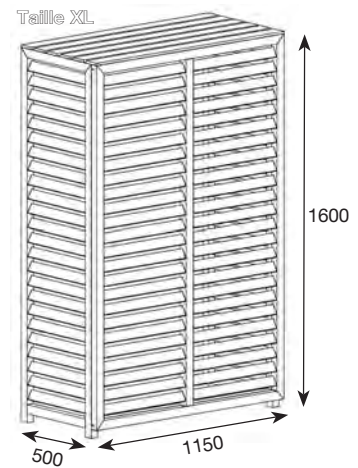

Le kit rallonge permet d'augmenter de 10 cm la hauteur et/ou la profondeur de votre cache climatisation en composite. Compatible avec les 3 tailles (M, L et XL), cette option permet plus de compatibilités à vos caches climatisation. Livré avec 4 extensions murales, 4 pieds et un sachet de vis.

Description	Dimensions intérieures (LxPxH)	Dimensions extérieures (LxPxH)	Code CBM
Cache climatisation bois traité M	900 x 475 x 675	950 x 500 x 700	CLI03110
Cache climatisation bois traité L	950 x 475 x 925	1000 x 500 x 950	CLI03112
Cache climatisation bois traité XL	1100 x 475 x 1550	1150 x 500 x 1600	CLI03114