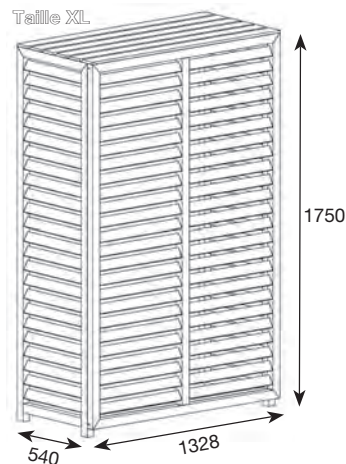

Le plus : Produit pré-monté, installation ultra rapide. RAL7016.

Description	Dimensions intérieures (LxPxH)	Dimensions extérieures (LxPxH)	Code CBM
Cache climatisation composite Taille M gris anthracite	882 x 386 x 676	950 x 420 x 720	CLI03210
Cache climatisation composite Taille L gris anthracite	982 x 462 x 787	1050 x 496 x 831	CLI03212
Cache climatisation composite Taille XL gris anthracite	1260 x 500 x 1700	1328 x 540 x 1750	CLI03213

Taille M

Taille L

Taille XL

PANNEAUX ARRIÈRES

Description	Dimensions	Code CBM
Pan arrière composite taille M gris	882 x 636 mm	CLI03232
Pan arrière composite taille L gris	982 x 747 mm	CLI03236

KIT RALLONGES