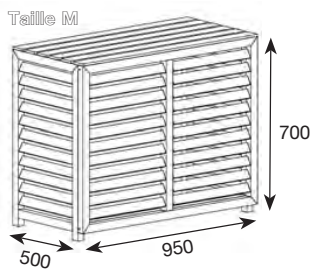

Le kit rallonge permet d'augmenter de 10 cm la hauteur et/ou la profondeur de votre cache climatisation en composite. Compatible avec les 3 tailles (M, L et XL), cette option permet plus de compatibilités à vos caches climatisation. Livré avec 4 extensions murales, 4 pieds et un sachet de vis.

Description	Dimensions intérieures (LxPxH)	Dimensions extérieures (LxPxH)	Code CBM
Cache climatisation bois traité M	900 x 475 x 675	950 x 500 x 700	CLI03110
Cache climatisation bois traité L	950 x 475 x 925	1000 x 500 x 950	CLI03112
Cache climatisation bois traité XL	1100 x 475 x 1550	1150 x 500 x 1600	CLI03114