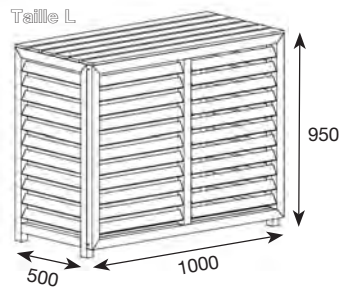

Le kit rallonge permet d'augmenter de 10 cm la hauteur et/ou la profondeur de votre cache climatisation en composite. Compatible avec les 3 tailles (M, L et XL), cette option permet plus de compatibilités à vos caches climatisation. Livré avec 4 extensions murales, 4 pieds et un sachet de vis.

Description	Dimensions intérieures (LxPxH)	Dimensions extérieures (LxPxH)	Code CBM
Cache climatisation bois traité M	900 x 475 x 675	950 x 500 x 700	CLI03110
Cache climatisation bois traité L	950 x 475 x 925	1000 x 500 x 950	CLI03112
Cache climatisation bois traité XL	1100 x 475 x 1550	1150 x 500 x 1600	CLI03114