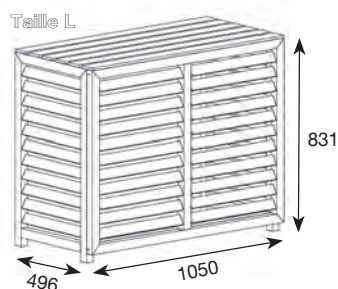

Le kit rallonge permet d'augmenter de 10 cm la hauteur et/ou la profondeur de votre cache climatisation en composite. Compatible avec les 3 tailles (M, L et XL), cette option permet plus de compatibilités à vos caches climatisation. Livré avec 4 extensions murales, 4 pieds et un sachet de vis.

Description	Code CBM
Kit rallonges cache climatisation blanc	CLI03280

CACHE CLIMATISATIONS COMPOSITE TECK

Mélange de copeaux de bois recyclés et de plastique. L'apparence du bois sans les contraintes ! Cette matière est idéale pour affronter les conditions météorologiques (pluie, vent et soleil.).

Le plus : Produit pré-monté, installation ultra rapide. RAL1011.

Description	Dimensions intérieures (LxPxH)	Dimensions extérieures (LxPxH)	Code CBM
Cache climatisation composite Taille M teck	882 x 386 x 676	950 x 420 x 720	CLI03206
Cache climatisation composite Taille L teck	982 x 462 x 787	1050 x 496 x 831	CLI03208
Cache climatisation composite Taille XL teck	1260 x 500 x 1700	1328 x 540 x 1750	CLI03209

PANNEAUX ARRIÈRES

Description	Dimensions	Code CBM
Pan arrière composite taille M teck	882 x 636 mm	CLI03231
Pan arrière composite taille L teck	982 x 747 mm	CLI03235

KIT RALLONGES

Le kit rallonge permet d'augmenter de 10 cm la hauteur et/ou la profondeur de votre cache climatisation en composite. Compatible avec les 3 tailles (M, L et XL), cette option permet plus de compatibilités à vos caches climatisation. Livré avec 4 extensions murales, 4 pieds et un sachet de vis.