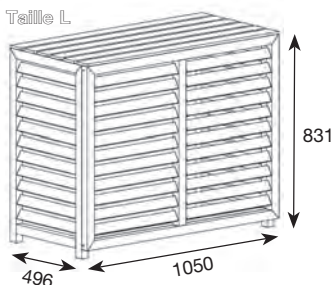

CACHE CLIMATISATIONS COMPOSITE GRIS

Mélange de copeaux de bois recyclés et de plastique. L'apparence du bois sans les contraintes ! Cette matière est idéale pour affronter les conditions météorologiques (pluie, vent et soleil..).

Le plus : Produit pré-monté, installation ultra rapide. RAL7016.

Description	Dimensions intérieures (LxPxH)	Dimensions extérieures (LxPxH)	Code CBM
Cache climatisation composite Taille M gris anthracite	882 x 386 x 676	950 x 420 x 720	CLI03210
Cache climatisation composite Taille L gris anthracite	982 x 462 x 787	1050 x 496 x 831	CLI03212
Cache climatisation composite Taille XL gris anthracite	1260 x 500 x 1700	1328 x 540 x 1750	CLI03213

Taille L

PANNEAUX ARRIÈRES

Description	Dimensions	Code CBM
Pan arrière composite taille M gris	882 x 636 mm	CLI03232
Pan arrière composite taille L gris	982 x 747 mm	CLI03236

KIT RALLONGES

Le kit rallonge permet d'augmenter de 10 cm la hauteur et/ou la profondeur de votre cache climatisation en composite. Compatible avec les 3 tailles (M, L et XL), cette option permet plus de compatibilités à vos caches climatisation. Livré avec 4 extensions murales, 4 pieds et un sachet de vis.

Description	Code CBM
Kit rallonges cache climatisation gris	CLI03282