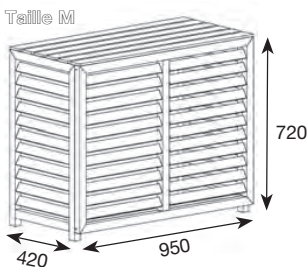

CACHE CLIMATISATIONS COMPOSITE GRIS

Mélange de copeaux de bois recyclés et de plastique. L'apparence du bois sans les contraintes ! Cette matière est idéale pour affronter les conditions météorologiques (pluie, vent et soleil..).

Le plus : Produit pré-monté, installation ultra rapide. RAL7016.

Description	Dimensions intérieures (LxPxH)	Dimensions extérieures (LxPxH)	Code CBM
Cache climatisation composite Taille M gris anthracite	882 x 386 x 676	950 x 420 x 720	CLI03210
Cache climatisation composite Taille L gris anthracite	982 x 462 x 787	1050 x 496 x 831	CLI03212
Cache climatisation composite Taille XL gris anthracite	1260 x 500 x 1700	1328 x 540 x 1750	CLI03213

Taille M