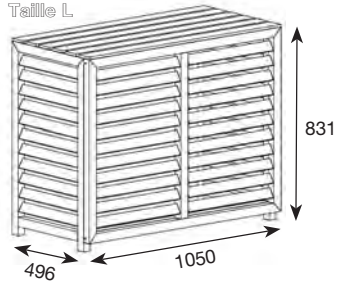

COVERpac

CACHE CLIMATISATIONS ALUMINIUM BLANC

Description	Dimensions extérieures (LxPxH)	Code CBM
Cache climatisation aluminium blanc M	950 x 420 x 720	CLI03302
Cache climatisation aluminium blanc L	1050 x 496 x 831	CLI03304
Cache climatisation aluminium blanc XL	1328 x 540 x 1750	CLI03306

Taille L