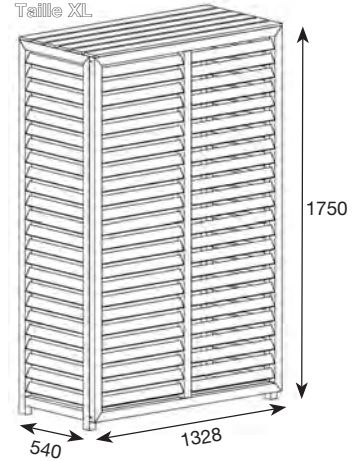

COVERpac

CACHE CLIMATISATIONS ALUMINIUM BLANC

Description	Dimensions extérieures (LxPxH)	Code CBM
Cache climatisation aluminium blanc M	950 x 420 x 720	CLI03302
Cache climatisation aluminium blanc L	1050 x 496 x 831	CLI03304
Cache climatisation aluminium blanc XL	1328 x 540 x 1750	CLI03306

Taille XL